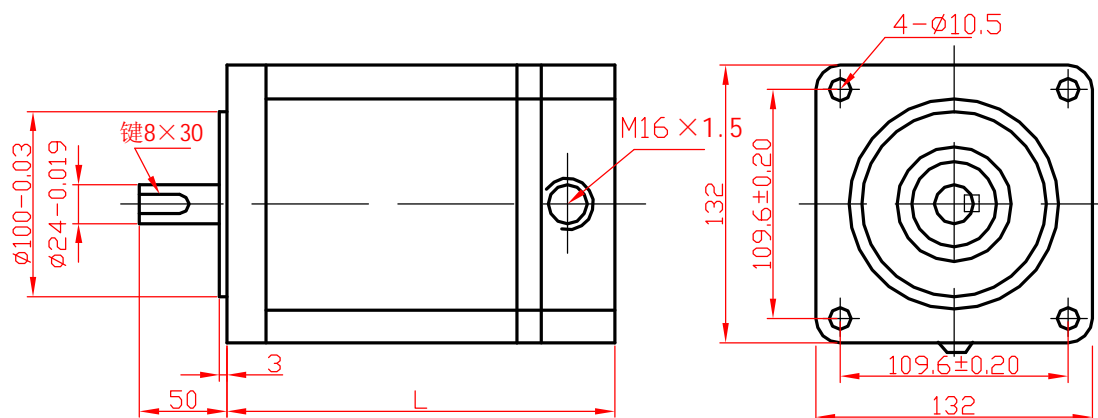

## 电机外观

## 技术参数

型号	相数	相电流	步距角	保持转矩	空载起动频率	空载运行频率	转动惯量	重量
		A	度	N.m	KPPS	KPPS	Kg.cm <sup>2</sup>	Kg
130BYG350FA	3	4	0.6/1.2	20	3	25	26.7	14.1
130BYG350FB		4	0.6/1.2	28	3	25	33.97	17.2
130BYG350FC		4	0.6/1.2	35	3	25	41.24	19.8

## 外形尺寸

130BYG350F 系列

## 尺寸说明

型号	L
130BYG350FA	183
130BYG350FB	215
130BYG350FC	247